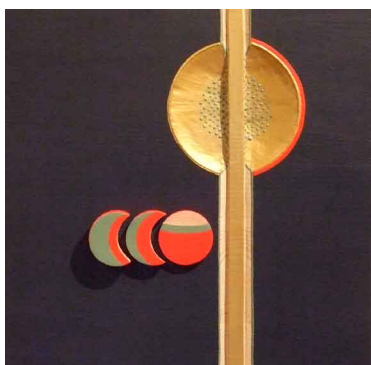

JURYBEDÖMD MEDLEMSUTSTÄLLNING, TEMA "PÄRLAN" KONSTGÅRDEN I ÄLVSBYN AUGUSTI 2008

Nedan visas ett urval bilder från utställningen som arrangerades av Älvsby Konstförening på initiativ av SK Region Nord.

Barbro Behm

Barbro Behm och Siv Johansson

Eva Rönnlund

Siv Johansson

Jukka Nyström

Margareta Isaksson

Siv och Barbro vid Barbros skulptur

Roger Sandberg